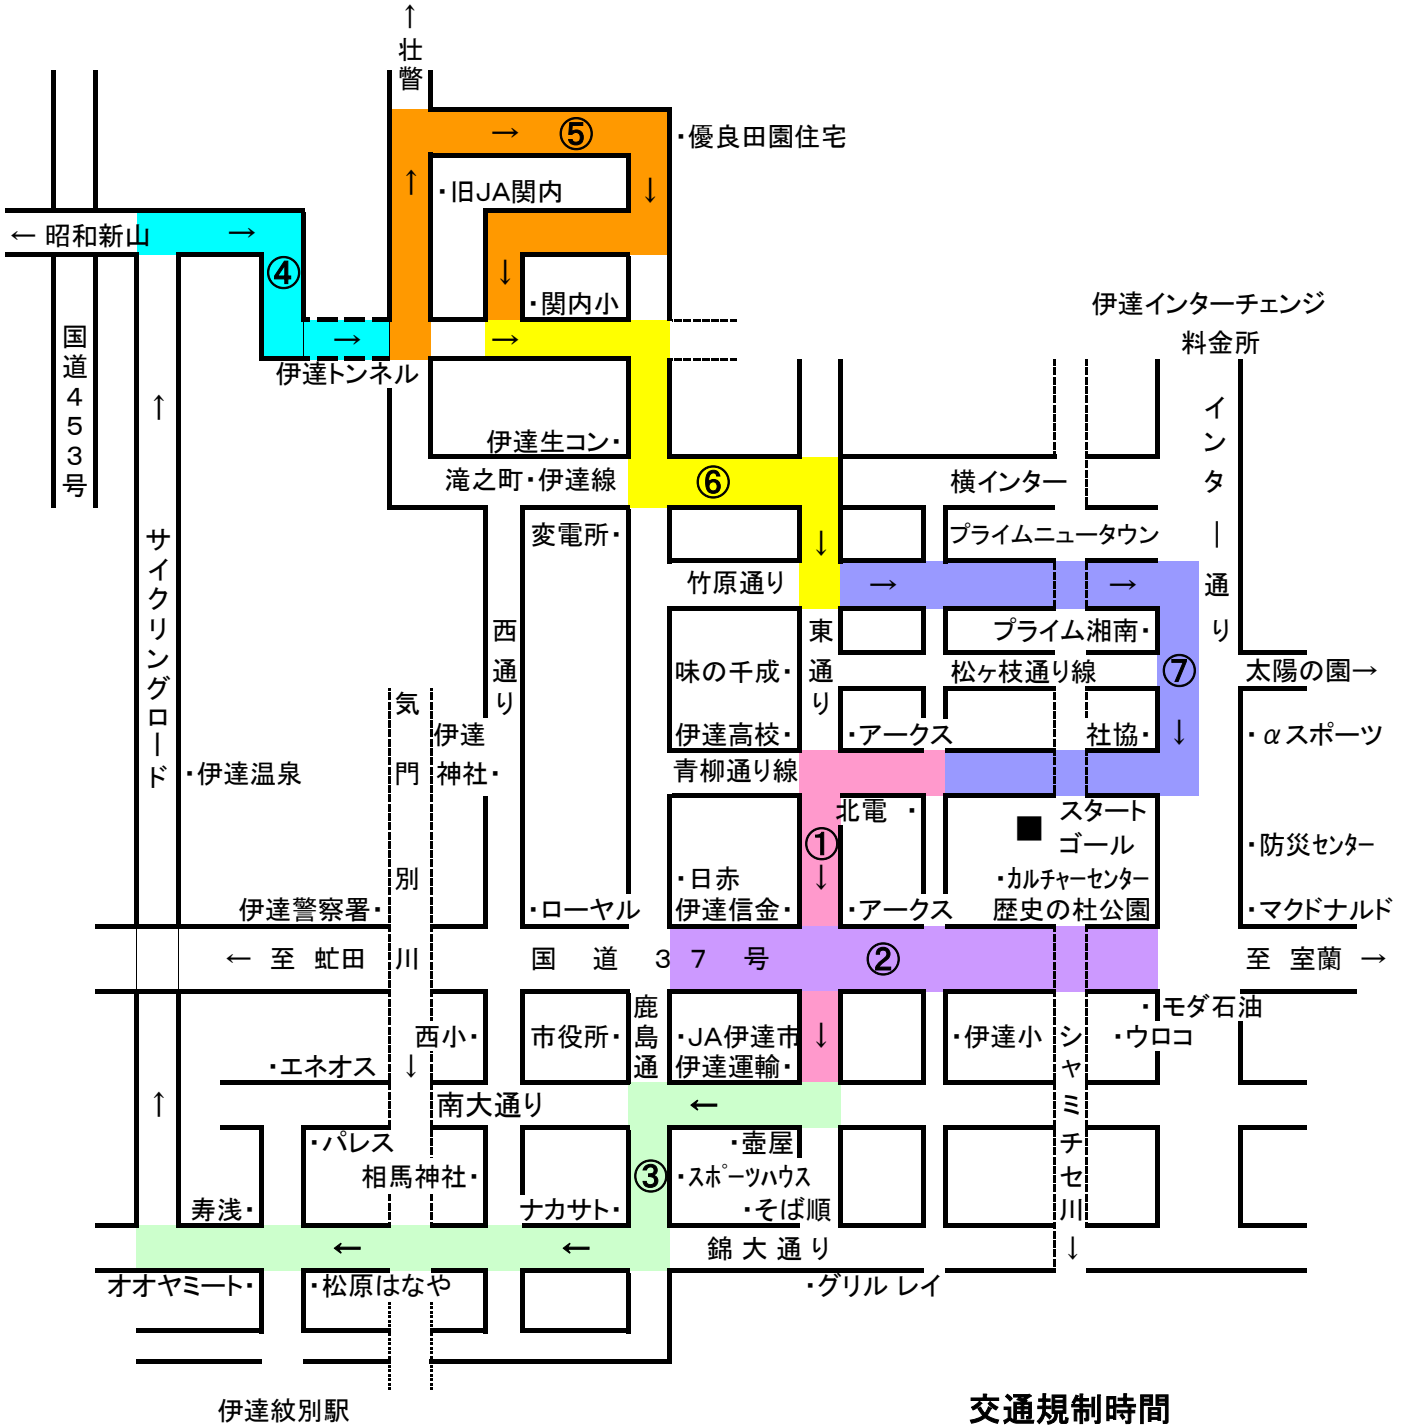

# 春一番 伊達ハーフマラソン大会の交通規制について

日時 ; 4月18(日) 10:45~13:20分まで

この道路の○番号の時間帯が交通規制になります。

- ④ の昭和新山方面は、通行できます。
- ⑤ の農業センター方面は、通行できます。
- ⑦ のインター通りは1車線通行止。
- ※ 伊達紋別駅10:53分発函館行きあり。
- 伊達紋別駅11:25分発札幌行きあり。

①		10:45 ~ 11:05 全面通行止
②		10:45 ~ 11:00 全面通行止
③		10:55 ~ 11:20 一部片側通行止
④		11:15 ~ 12:20 片側通行止
⑤		11:25 ~ 12:45 一部片側通行止
⑥		11:05 ~ 13:10 全面通行止
⑦		10:45 ~ 13:20 全面通行止